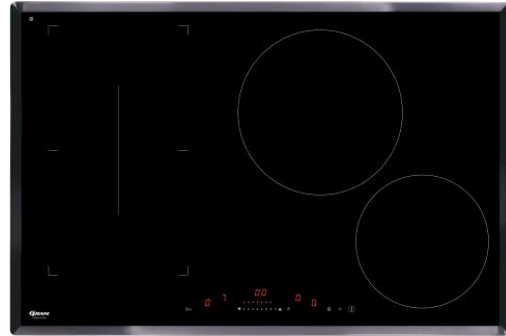

**Beskrivelse**

Produktmål HxBxD: mm	60x770x518
Indbygningsmål HxBxD mm	55x750x490
Punktinduktion	•
SliderControl/CircleControl	•/-
Ægte sort glas	•
Restvarmeindikator	•
Opkogningsautomatik	•
Booster/Virtual PowerBooster - antal kogezone	4/-
Gryderegistrering - automatisk/intelligent	-/•
Autofocus	•
Timer/antal kogezone	•/4
Minutur	•
Stop&Go Function	•
TwinZone Function/antal	•/1
TwinZone Booster 5,0 / 5,5 kWh	•/-
IQ TwinZone	•
Holde varm funktion alle kogezone basis/temperatur °C	-/42°70°95°
Elektronisk børnelås	•
Sikkerhedsstop	•
Antal kogezone	4
Forreste venstre kogezone størrelse i cm - watt	ø 14-22 - 2300/3000
Bagerste venstre kogezone størrelse i cm - watt	ø 9-18 - 1200/1400
Forreste højre kogezone størrelse i cm - watt	ø 10-18 - 1400/2500
Bagerste højre kogezone størrelse i cm - watt	ø 10-18 - 1400/2500

**Installation**

El-tilslutning V/Hz	230/400V 2N~50Hz
Total effekt kW	7,4
Sikring, Amp	2x16

- Induktionskogeplade
- Facetslebne kanter
- Ægte sort glas
- 4 induktionskogezone
- Punktinduktion
- Børnesikring
- SliderControl
- Intelligent gryderegistrering
- Restvarmeindikatorer
- Booster på alle kogezone
- Opkogningsautomatik
- Timer på alle kogezone
- TwinZone Booster på 5 kW
- Stop&Go Function
- Holde varm funktion (3 temp.)
- Totaleffekt 7,4 kW
- Produktmål HxBxD: 60x77x51,8 cm
- Indbygningsmål HxBxD: 5,5x75x49 cm